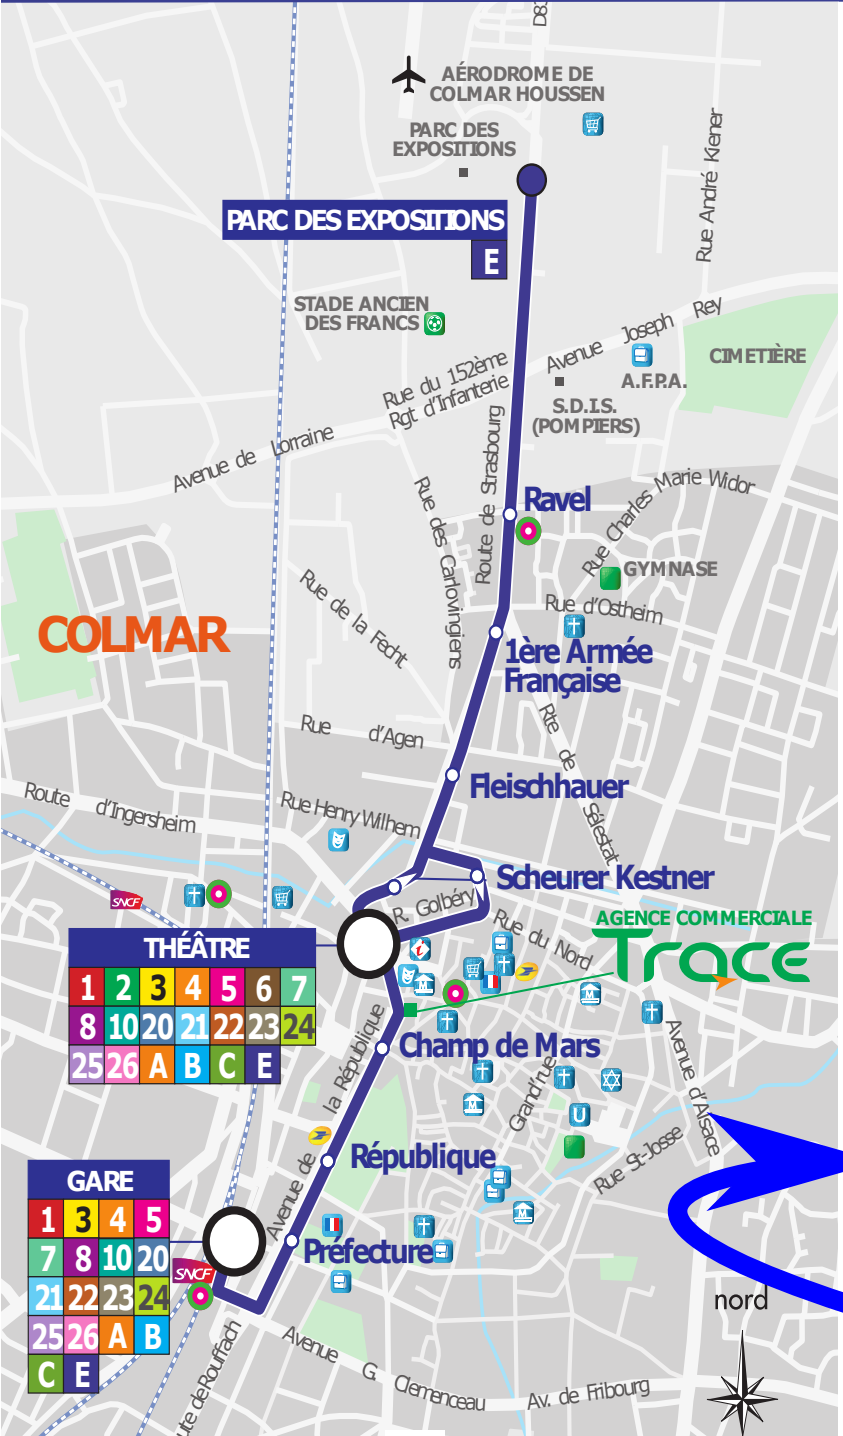

E

Colmar
Parc des Expositions

Colmar
Gare

Colmar
Gare

Colmar
Parc des Expositions

E

FANA' BRIQUES 2023

Ligne événementielle uniquement à certaines dates (voir p.18)

Ouverture des caisses :
sam : 10h00 / dim : 9h00

	Gare	Préfecture	République	Champ de Mars	Théâtre	Scheurer Kestner	Fleischhauer	1 ^{ère} Armée Française	Ravel	Parc des Expositions
09:06	09:08	09:09	09:11	09:13	09:13	09:14	09:15	09:16	09:20	
09:55	09:57	09:58	10:00	10:02	10:02	10:03	10:04	10:05	10:09	
10:40	10:42	10:43	10:45	10:47	10:47	10:48	10:49	10:50	10:54	
11:22	11:24	11:25	11:27	11:29	11:29	11:30	11:31	11:32	11:36	
12:04	12:06	12:08	12:10	12:12	12:12	12:13	12:14	12:15	12:19	
12:49	12:51	12:53	12:55	12:57	12:57	12:58	12:59	13:00	13:04	
13:33	13:35	13:36	13:38	13:40	13:40	13:41	13:42	13:43	13:47	
14:16	14:18	14:19	14:21	14:23	14:23	14:24	14:25	14:26	14:30	
14:57	14:59	15:00	15:02	15:04	15:04	15:05	15:06	15:07	15:11	
15:38	15:40	15:41	15:43	15:45	15:45	15:46	15:47	15:48	15:52	
16:17	16:19	16:21	16:23	16:25	16:25	16:26	16:27	16:28	16:32	
16:59	17:01	17:03	17:05	17:07	17:07	17:08	17:09	17:10	17:14	
17:36	17:38	17:40	17:42	17:44	17:44	17:45	17:46	17:47	17:51	
18:16	18:18	18:20	18:22	18:24	18:24	18:25	18:26	18:27	18:31	
19:00	19:02	19:03	19:05	19:07	19:07	19:08	19:09	19:10	19:14	